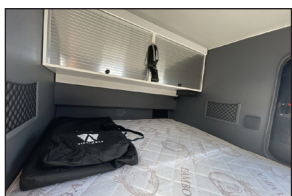

Ložnice

prostor pro dvě osoby pro strávení příjemných nocí. Police pro uložení osobních věcí. Led osvětlení, držák tabletu pro sledování filmů